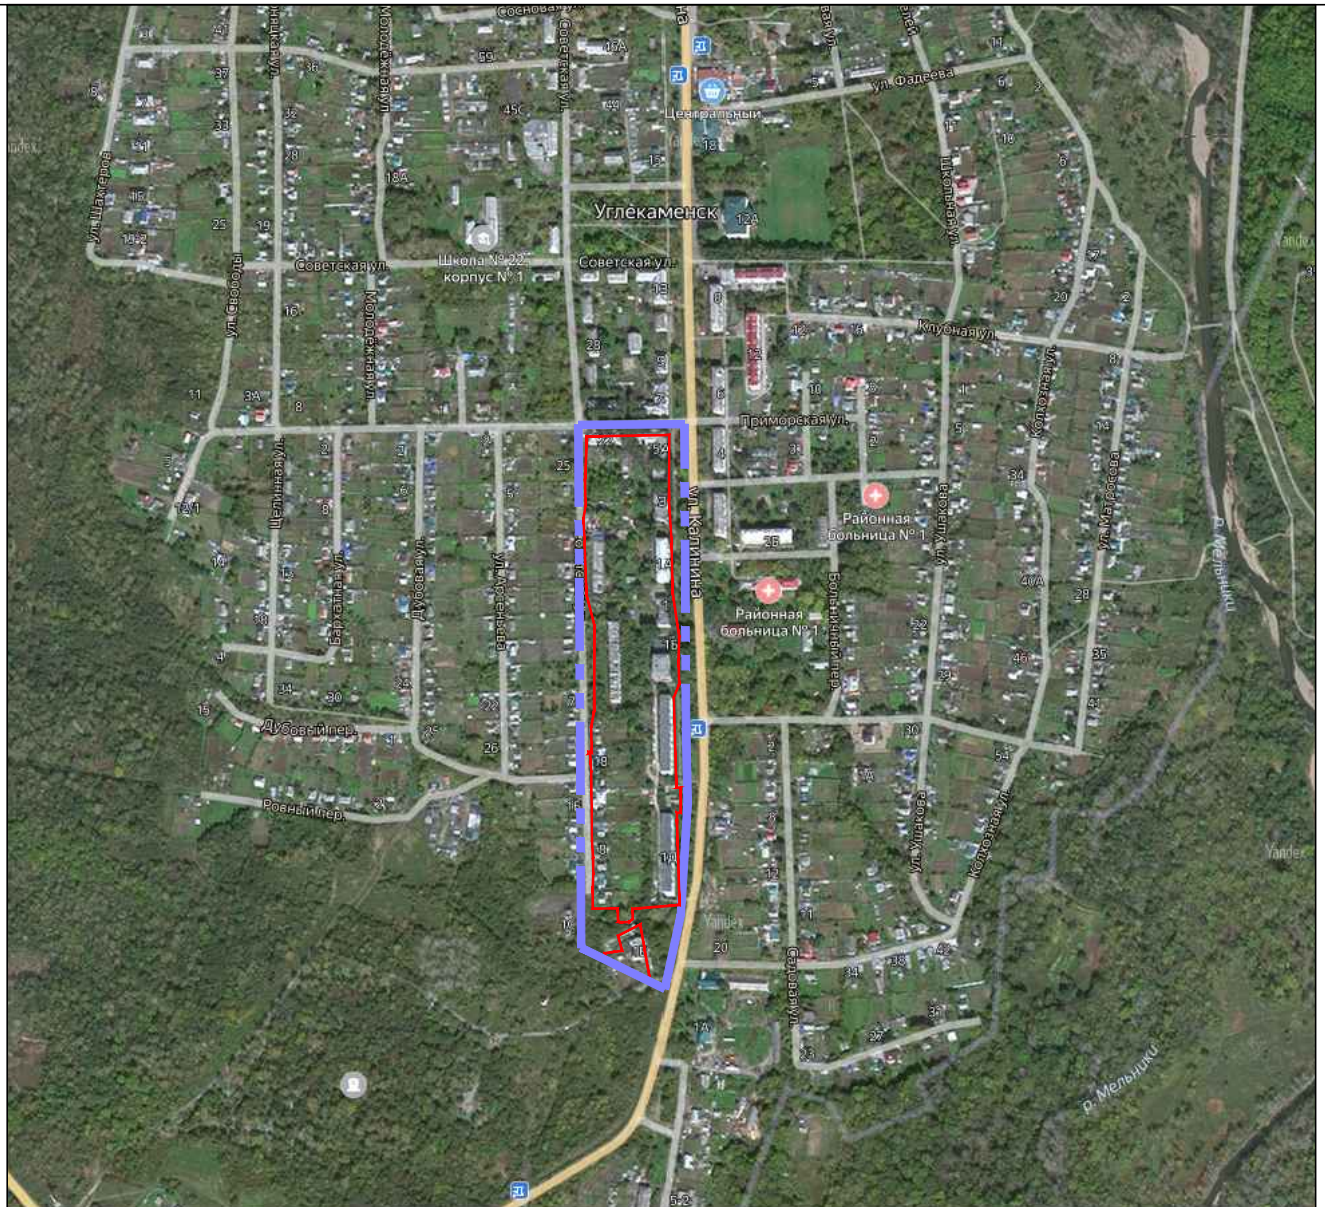

Документация по планировке территории в селе Углекаменск Партизанского городского округа

Фрагмент карты планировочной структуры территории сельского поселения Углекаменск Партизанского городского округа

Условные обозначения:

 Граница проектирования

 Красные линии устанавливаемые / планируемые элементы планировочной структуры

Изм.	№уч.	Лист	№док.	Подпись	Дата			
						Документация по планировке территории в селе Углекаменск Партизанского городского округа		
						Стадия	Лист	Листов
						ППТ	1	6
						Фрагмент карты планировочной структуры территории сельского поселения Углекаменск Партизанского городского округа М1:10000		
						ООО «ИнжкадастрВлад-ДВ»		